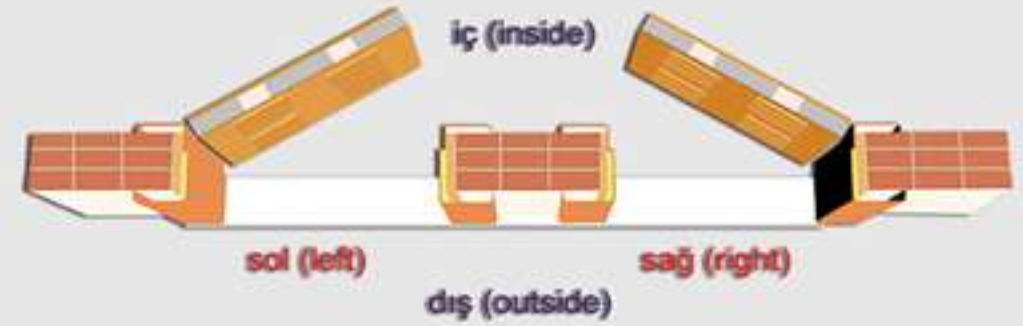

# TEKNİK BİLGİLER

Uzaktan Kumandalı Kilit Sistemleri

Kameralı Kapı Görüş Sistemleri

Parmak İzi Kilit Sistemleri

Uzaktan Kumandalı Alarm Sistemleri

- 1 - Kanat Sereni
- 2 - Lambiri Sereni
- 3 - Menteşe
- 4 - Dış ve İç Kasa
- 5 - Kanat Fıtlı
- 6 - Kasa Fıtlı
- 7 - Emniyet Kelepçesi
- 8 - Kilit
- 9 - Yalıtım
- 10 - Mobilya
- 11 - Alt Ayak
- 12 - Alt Ayak Fıtlı