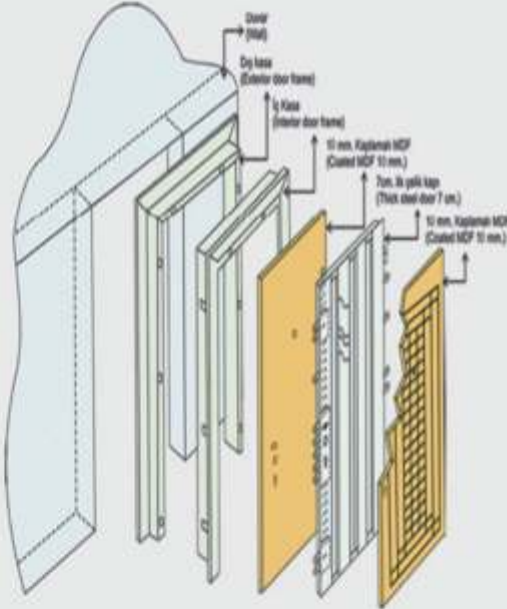

HK-201

HK-202

HK-204

HK-206

HK-205

Uzaktan Kumandalı
Kilit Sistemleri

Kameralı Kapı Görüş
Sistemleri

Parmak İzi
Kilit Sistemleri

Uzaktan Kumandalı
Alarm Sistemleri

- 1 - Kanat Sereni
- 2 - Lambri Sereni
- 3 - Mentese
- 4 - Dış ve İç Kasa
- 5 - Kanat Fritli
- 6 - Kasa Fritli
- 7 - Emniyet Kaleçesi
- 8 - Kilit
- 9 - Yalıtım
- 10 - Mobilya
- 11 - Alt Ayak
- 12 - Alt Ayak Fritli